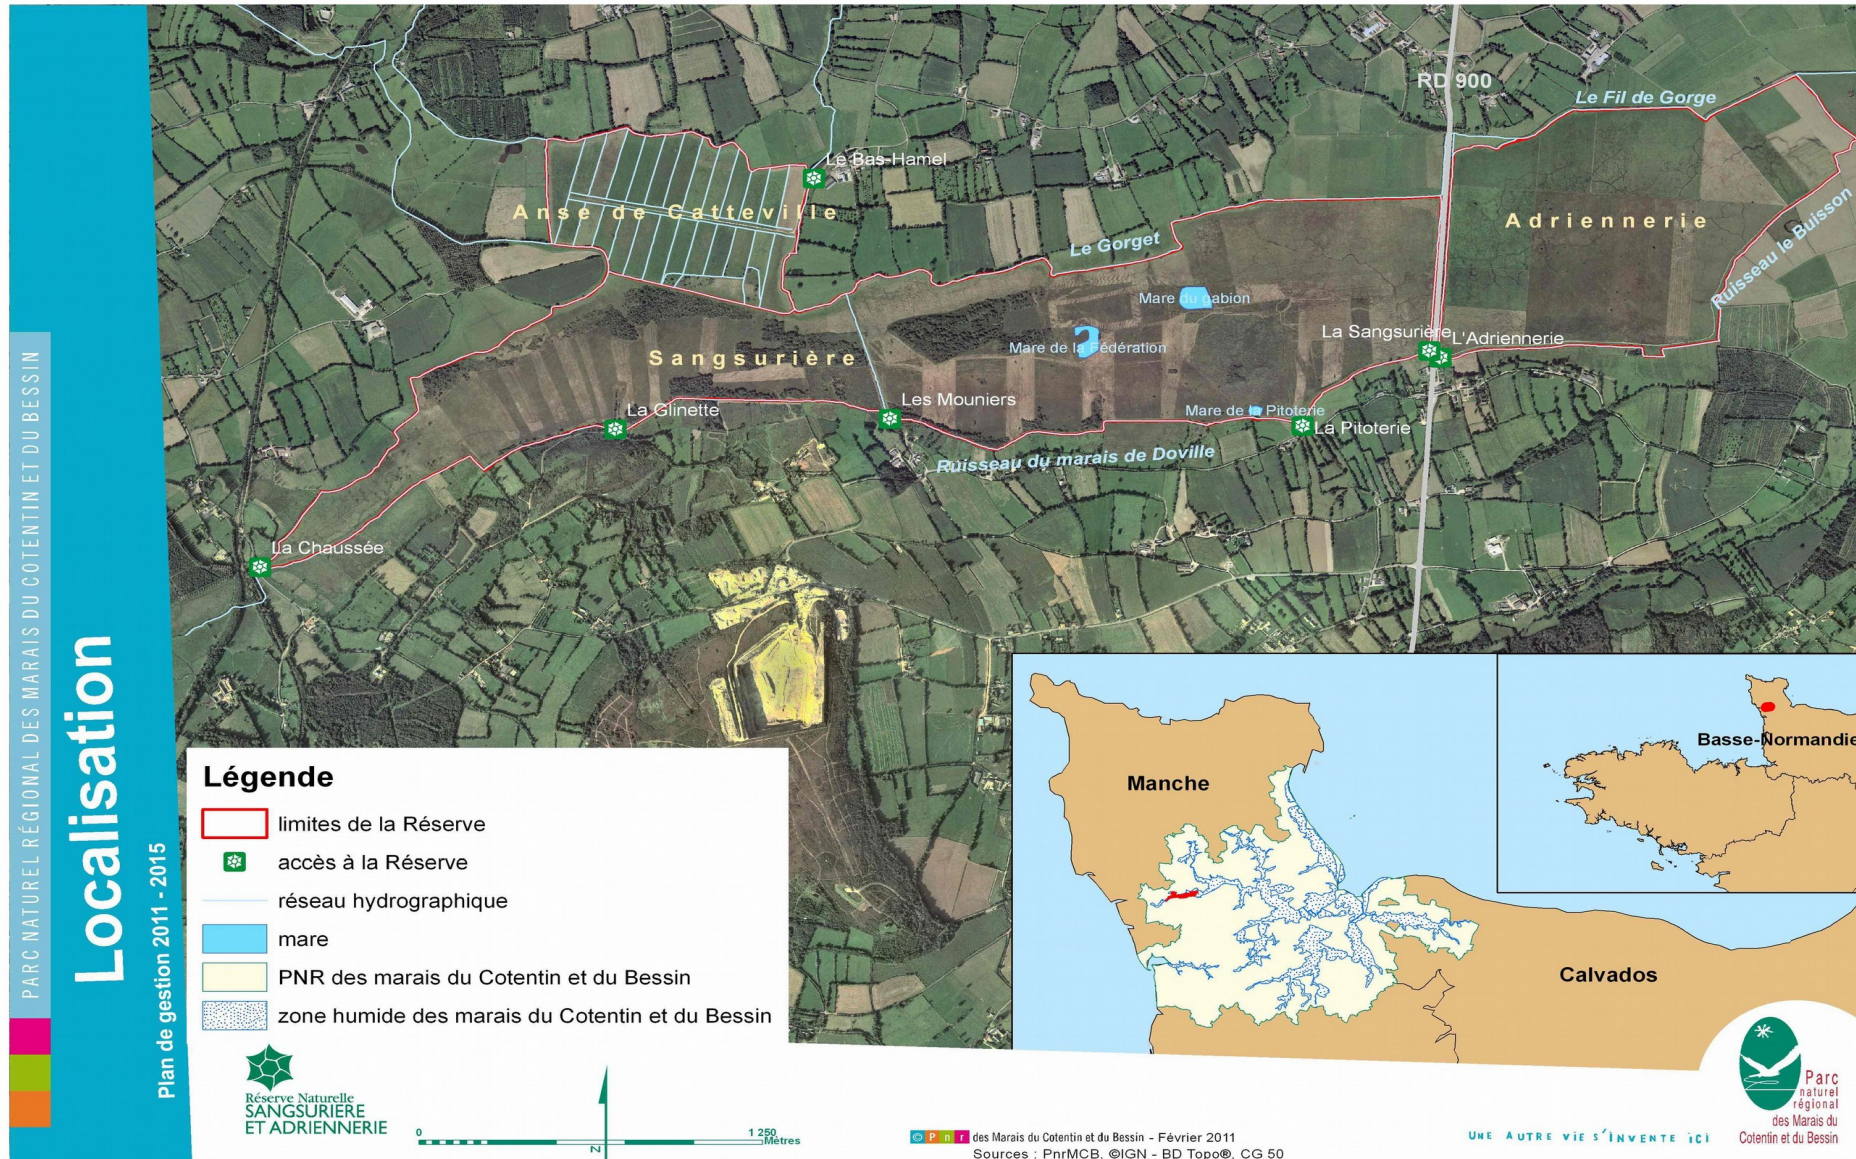

Réserve naturelle de la Sangsurière

Un partenariat gagnant/gagnant élevage-biodiversité

Réserve naturelle de la Sangsurière

Un partenariat gagnant/gagnant élevage-biodiversité : territoire multi-usages du Moyen âge à 1945

Réserve naturelle de la Sangsurière

Un partenariat gagnant/gagnant élevage-biodiversité : : territoire multi-usages du Moyen âge à 1945

Réserve naturelle de la Sangsurière

Un partenariat gagnant/gagnant élevage-biodiversité

Gestion agricole prépondérante

Réserve naturelle de la Sangsurière

Un partenariat gagnant/gagnant élevage-biodiversité

Gestions écologiques

Réserve naturelle de la Sangsurière

Un partenariat gagnant/gagnant élevage-biodiversité