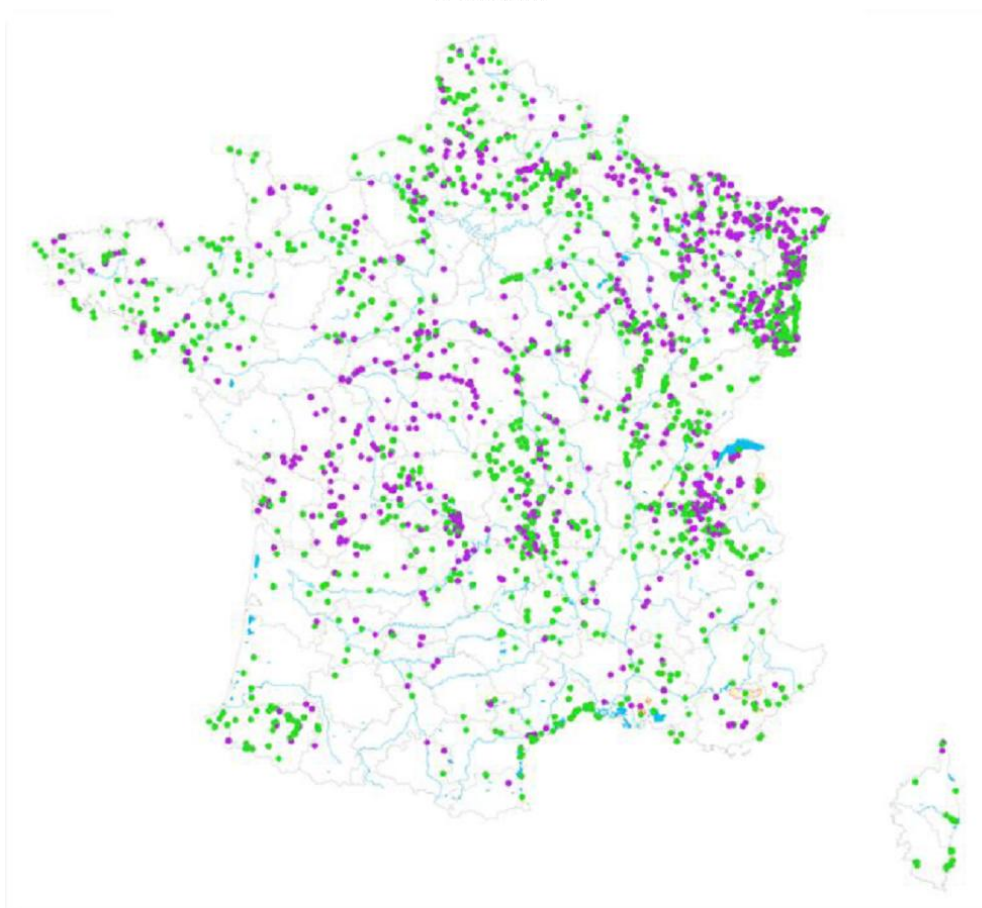

Carte des sites des CREN en maîtrise foncière et d'usages

Carte des sites des CREN en maîtrise foncière et d'usages

- | | |
|--|-------------------------------------|
| Sites d'intervention (points) | Sites d'intervention (périmètres) |
| Sites en maîtrise foncière | Réseau hydrographique (linéaire) |
| Sites en maîtrise d'usage | Réseau hydrographique (surfaccique) |
| Sites en assistance à maîtrise d'usage | Commune |
| | Département |