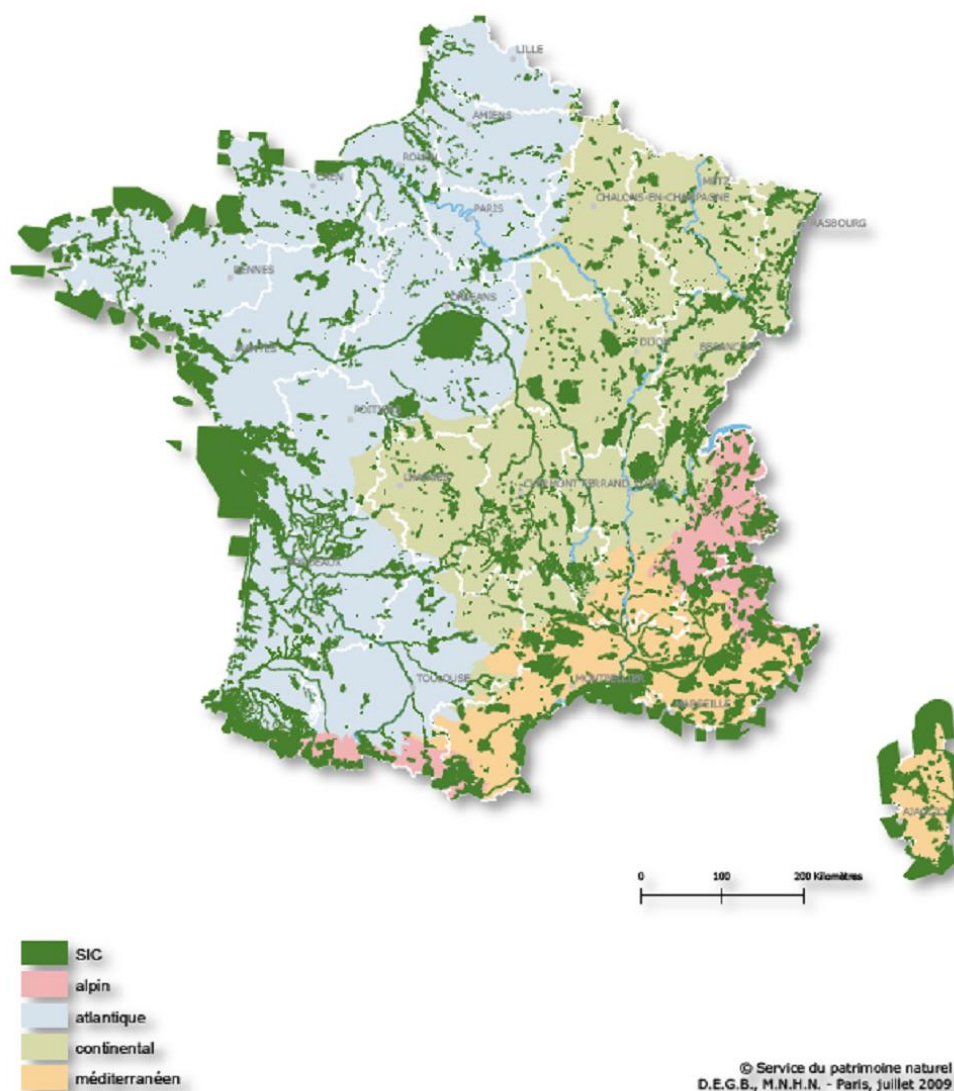

Carte des site d'intérêt communautaires en France

Carte des sites d'intérêt communautaires en France

Sources : INPN, MNHN, juill. 2009. État au 30 avril 2009.